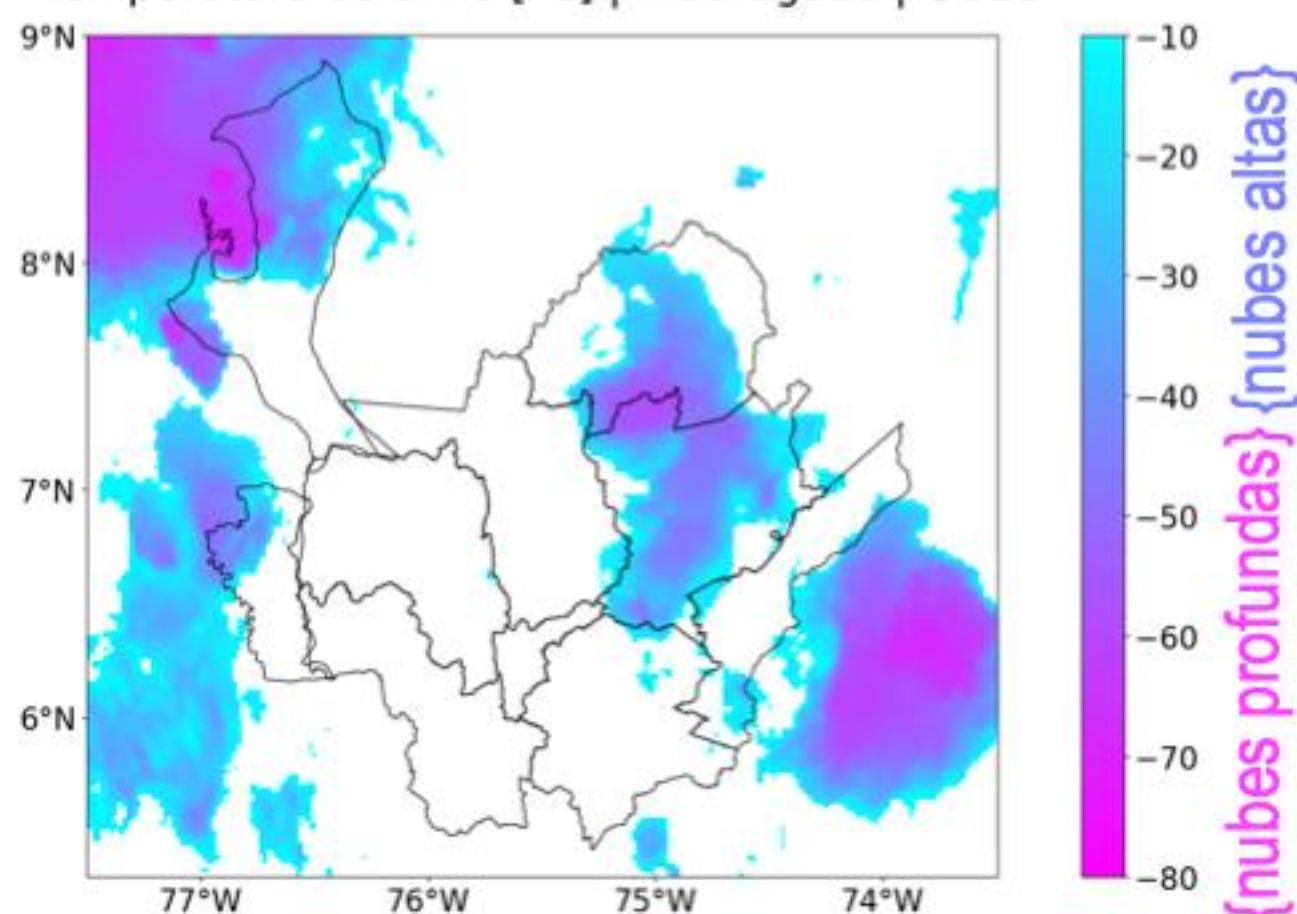

Condiciones recientes (observaciones)

Predominaron los cielos entre cubiertos y parcialmente cubiertos en amplios sectores del departamento.

Se registraron lluvias de variada intensidad en las subregiones Urabá, Bajo Cauca, Nordeste, Magdalena Medio y Oriente; así como lluvias aisladas de baja intensidad en Occidente y Norte.

Madrugada - 08 de septiembre

Canal visible | madrugada | GOES

Temperatura de brillo [°C] | madrugada | GOES

¡Importante!

- Las observaciones de la madrugada de hoy (primer recuadro) son tomadas del satélite GOES-East.
- Pronóstico de lluvia basado en los modelos meteorológicos globales GFS, ICON y GEM.

Pronóstico

Tarde - 08 de septiembre

Precipitación acumulada | 1pm - 7pm | ENS

Los modelos pronostican:

- Lluvias de intensidad media-baja entre el Atrato Antioqueño y la subregión Suroeste.
- Lluvias de baja intensidad en las subregiones Urabá, Norte, Occidente y Suroeste.
- Lluvias aisladas de baja intensidad en subregión Nordeste.

Pronóstico

Noche - 08 de septiembre

Precipitación acumulada | 7pm - 1am | ENS

Los modelos pronostican:

- Lluvias de intensidad media-baja en Urabá (norte).
- Lluvias de baja intensidad en el Atrato Antioqueño y las subregiones Magdalena Medio y Oriente.
- Lluvias aisladas de baja intensidad en las subregiones Suroeste, Occidente, Norte, Nordeste y Valle de Aburrá.