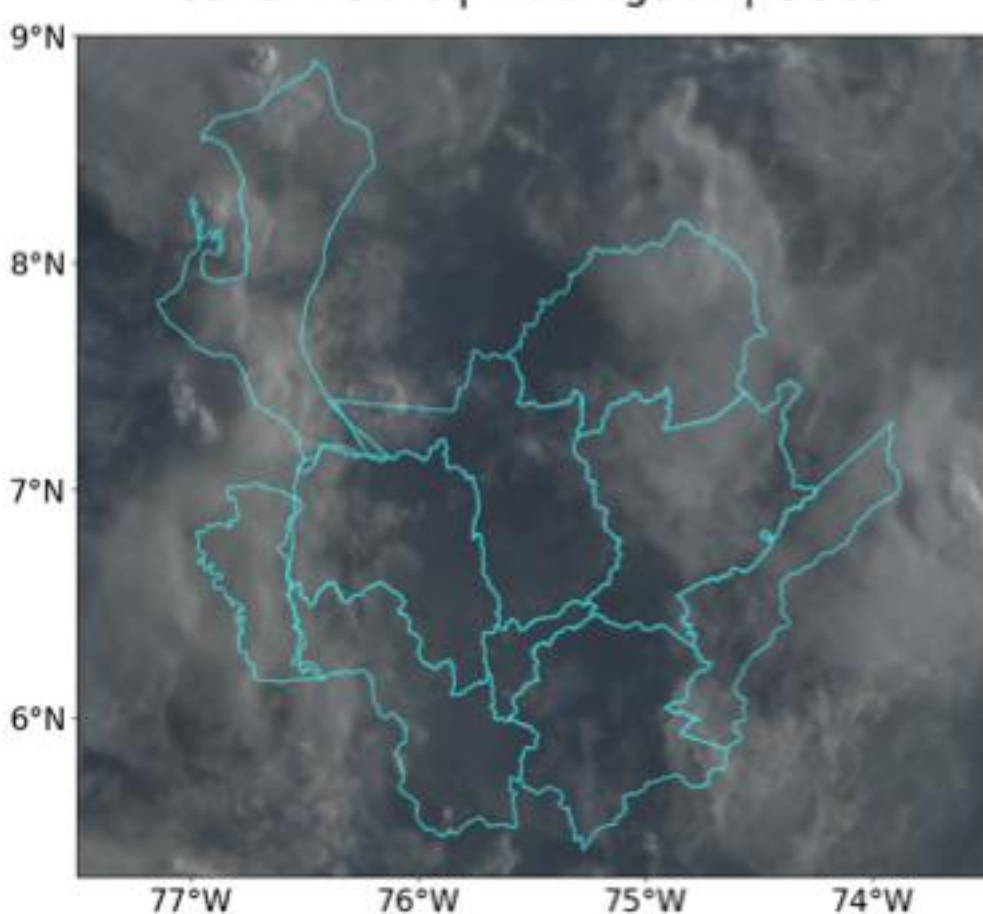

Condiciones recientes (observaciones)

Predominaron los cielos entre cubiertos y parcialmente cubiertos en amplios sectores del departamento.

Se registraron lluvias de variada intensidad en las subregiones Urabá, Bajo Cauca, Nordeste, Magdalena Medio y Oriente; así como lluvias aisladas de baja intensidad en Occidente y Norte.

Madrugada - 08 de septiembre

Canal visible | madrugada | GOES

Temperatura de brillo [°C] | madrugada | GOES

¡Importante!

- Las observaciones de la madrugada de hoy (primer recuadro) son tomadas del satélite GOES-East.
- Pronóstico de lluvia basado en los modelos meteorológicos globales GFS, ICON y GEM.

Pronóstico

Tarde - 08 de septiembre

Precipitación acumulada | 1pm - 7pm | ENS

Los modelos pronostican:

- Lluvias de intensidad media-baja entre el Atrato Antioqueño y la subregión Suroeste.
- Lluvias de baja intensidad en las subregiones Urabá, Norte, Occidente y Suroeste.
- Lluvias aisladas de baja intensidad en subregión Nordeste.

Pronóstico

Noche - 08 de septiembre

Precipitación acumulada | 7pm - 1am | ENS

Los modelos pronostican:

- Lluvias de intensidad media-baja en Urabá (norte).
- Lluvias de baja intensidad en el Atrato Antioqueño y las subregiones Magdalena Medio y Oriente.
- Lluvias aisladas de baja intensidad en las subregiones Suroeste, Occidente, Norte, Nordeste y Valle de Aburrá.