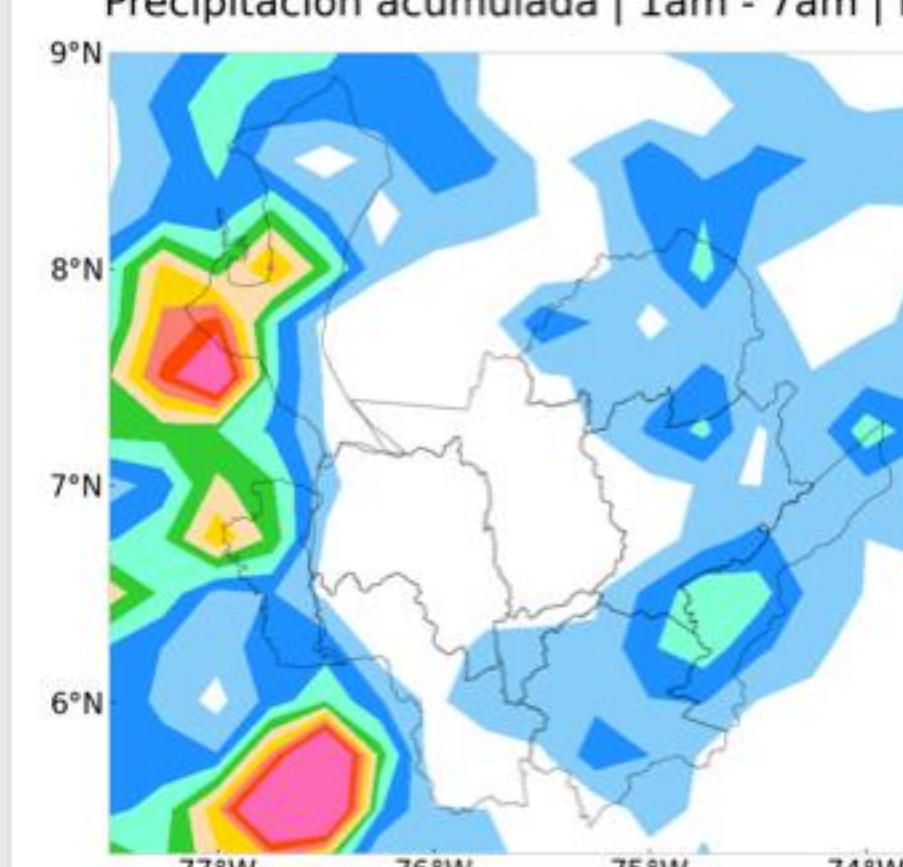

Pronóstico

Madrugada - 09 de septiembre

Precipitación acumulada | 1am - 7am | ENS

Los modelos pronostican:

- Lluvias de intensidad media en la subregión Urabá.
- Lluvias de baja intensidad en las subregiones Bajo Cauca, Nordeste, Magdalena Medio, Oriente, Valle de Aburrá y Suroeste.