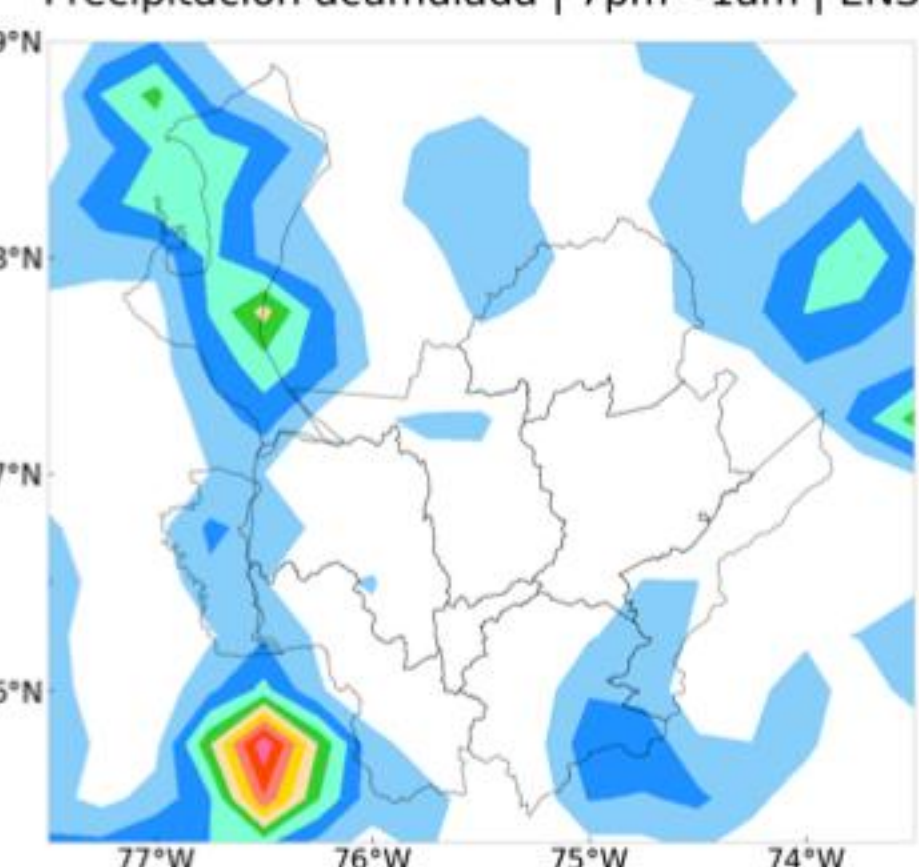

Condiciones recientes (observaciones)

Predominaron los cielos entre cubiertos y parcialmente cubiertos en amplios sectores del departamento.

Se registraron lluvias de variada intensidad en las subregiones Urabá, Bajo Cauca, Nordeste, Magdalena Medio y Oriente; así como lluvias aisladas de baja intensidad en Occidente y Norte.

Madrugada - 08 de septiembre

Canal visible | madrugada | GOES

Temperatura de brillo [°C] | madrugada | GOES

¡Importante!

- Las observaciones de la madrugada de hoy (primer recuadro) son tomadas del satélite GOES-East.
- Pronóstico de lluvia basado en los modelos meteorológicos globales GFS, ICON y GEM.

Pronóstico

Tarde - 08 de septiembre

Precipitación acumulada | 1pm - 7pm | ENS

Los modelos pronostican:

- Lluvias de intensidad media-baja entre el Atrato Antioqueño y la subregión Suroeste.
- Lluvias de baja intensidad en las subregiones Urabá, Norte, Occidente y Suroeste.
- Lluvias aisladas de baja intensidad en subregión Nordeste.

Pronóstico

Noche - 08 de septiembre

Precipitación acumulada | 7pm - 1am | ENS

Los modelos pronostican:

- Lluvias de intensidad media-baja en Urabá (norte).
- Lluvias de baja intensidad en el Atrato Antioqueño y las subregiones Magdalena Medio y Oriente.
- Lluvias aisladas de baja intensidad en las subregiones Suroeste, Occidente, Norte, Nordeste y Valle de Aburrá.