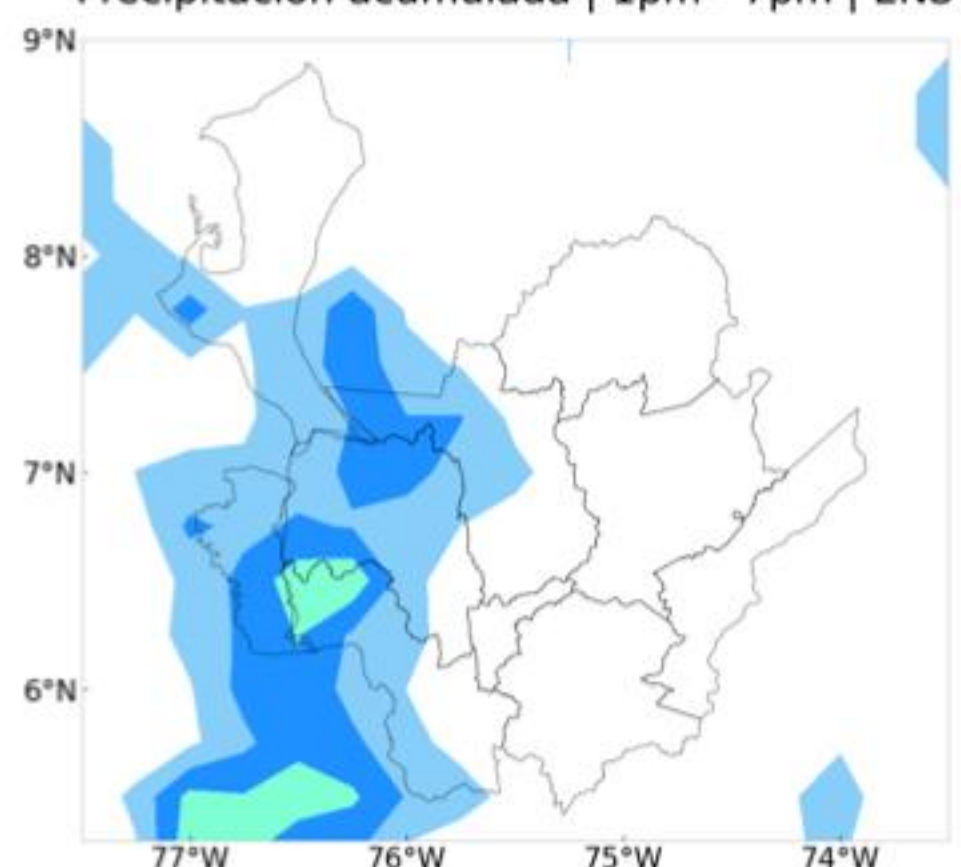

Condiciones recientes (observaciones)

Predominaron los cielos entre cubiertos y parcialmente cubiertos en amplios sectores del departamento.

Se registraron lluvias de variada intensidad en las subregiones Urabá, Bajo Cauca, Nordeste, Magdalena Medio y Oriente; así como lluvias aisladas de baja intensidad en Occidente y Norte.

Madrugada - 08 de septiembre

Canal visible | madrugada | GOES

Temperatura de brillo [°C] | madrugada | GOES

¡Importante!

- Las observaciones de la madrugada de hoy (primer recuadro) son tomadas del satélite GOES-East.
- Pronóstico de lluvia basado en los modelos meteorológicos globales GFS, ICON y GEM.

Pronóstico

Mañana - 08 de septiembre

Precipitación acumulada | 7am - 1pm | ENS

Se esperan cielos entre despejados y parcialmente cubiertos en gran parte del departamento. Los modelos pronostican:

- Lluvias dispersas de baja intensidad en las subregiones Nordeste, Magdalena Medio, Oriente, Norte y Occidente.

Pronóstico

Tarde - 08 de septiembre

Precipitación acumulada | 1pm - 7pm | ENS

Los modelos pronostican:

- Lluvias de intensidad media-baja entre el Atrato Antioqueño y la subregión Suroeste.
- Lluvias de baja intensidad en las subregiones Urabá, Norte, Occidente y Suroeste.
- Lluvias aisladas de baja intensidad en subregión Nordeste.