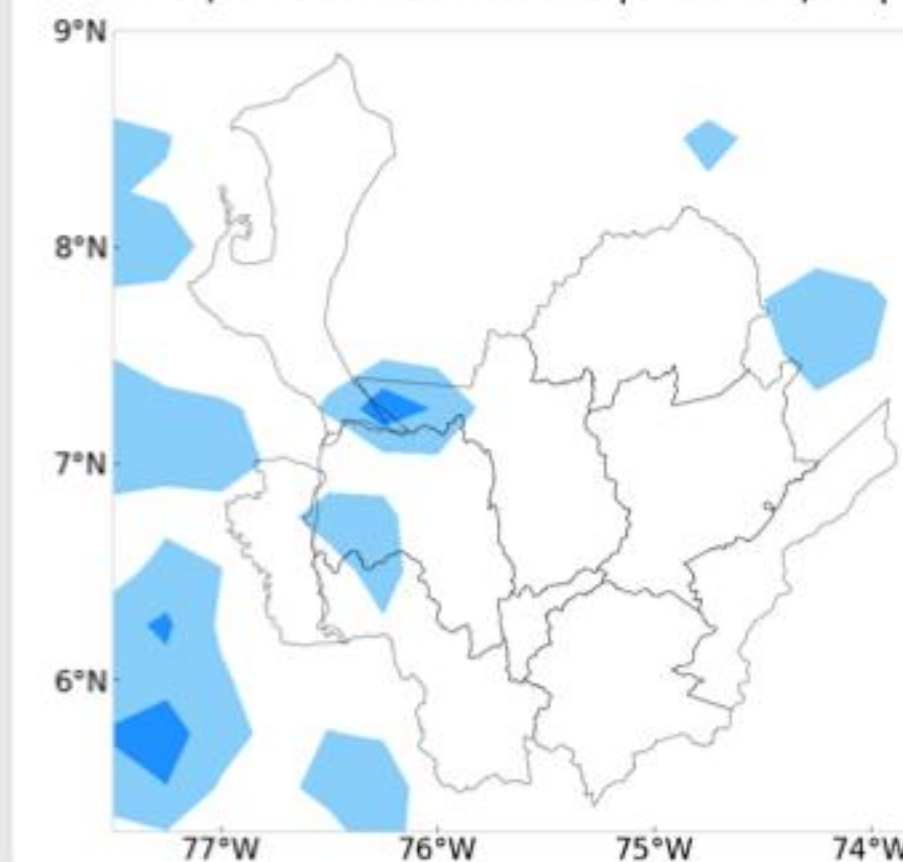

Condiciones recientes (observaciones)

Predominaron los cielos entre cubiertos y parcialmente cubiertos en amplios sectores del departamento.

Se registraron lluvias de variada intensidad en las subregiones Urabá, Bajo Cauca, Nordeste, Magdalena Medio y Oriente; así como lluvias aisladas de baja intensidad en Occidente y Norte.

Madrugada - 08 de septiembre

Canal visible | madrugada | GOES

Temperatura de brillo [°C] | madrugada | GOES

¡Importante!

- Las observaciones de la madrugada de hoy (primer recuadro) son tomadas del satélite GOES-East.
- Pronóstico de lluvia basado en los modelos meteorológicos globales GFS, ICON y GEM.

Pronóstico

Mañana - 08 de septiembre

Precipitación acumulada | 7am - 1pm | ENS

Se esperan cielos entre despejados y parcialmente cubiertos en gran parte del departamento. Los modelos pronostican:

- Lluvias dispersas de baja intensidad en las subregiones Nordeste, Magdalena Medio, Oriente, Norte y Occidente.

Pronóstico

Tarde - 08 de septiembre

Precipitación acumulada | 1pm - 7pm | ENS

Los modelos pronostican:

- Lluvias de intensidad media-baja entre el Atrato Antioqueño y la subregión Suroeste.
- Lluvias de baja intensidad en las subregiones Urabá, Norte, Occidente y Suroeste.
- Lluvias aisladas de baja intensidad en subregión Nordeste.